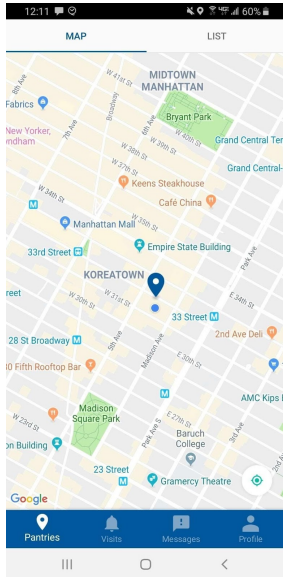

CLIENT USAGE GUIDE

ANDROID APP

打开 Plentiful 应用程序并使用地图或列表找到你的食品储藏柜。

点击你的食品储藏柜的名称以打开配置的文件。

在食品储藏柜的文件上，点击留位【Make A Reservation】按钮在底部。

选择你想要去探访食品储藏柜的日期和时间，单击确定【Confirm】。

SMS

客户预定留位请只回应相应的数字号码