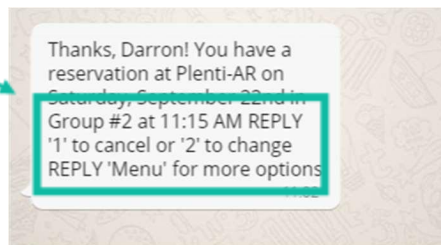

SMS

客户预定留位请只回应相应的数字号码

一旦预定留位确认，不要回复！回复会取消或会更改预定（请看下文）