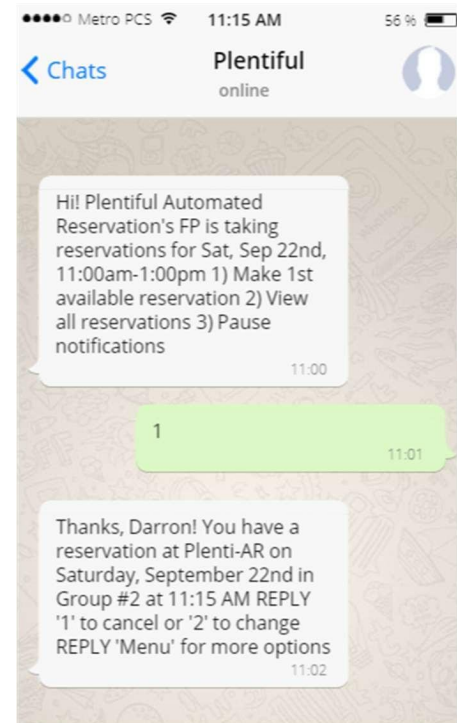

SMS

客户预定留位请只回应相应的数字号码

一旦预定留位确认，不要回复！回复会取消或会更改预定（请看下文）