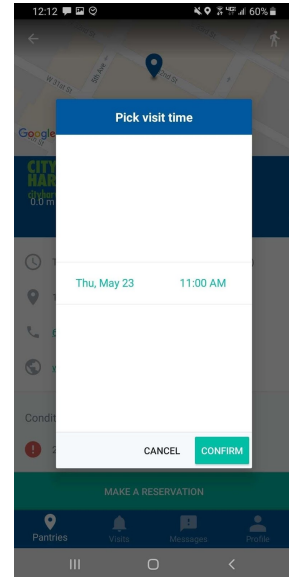

CLIENT USAGE GUIDE

ANDROID APP

打开 Plentiful 应用程序并使用地图或列表找到你的食品储藏柜。

点击你的食品储藏柜的名称以打开配置的文件。

在食品储藏柜的文件上，点击留位【Make A Reservation】按钮在底部。

选择你想要去探访食品储藏柜的日期和时间，单击确定【Confirm】。

SMS

客户预定留位请只回应相应的数字号码