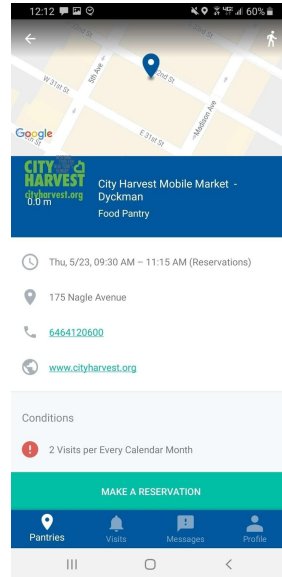

CLIENT USAGE GUIDE

ANDROID APP

打开 Plentiful 应用程序并使用地图或列表找到你的食品储藏柜。

点击你的食品储藏柜的名称以打开配置的文件。

在食品储藏柜的文件上，点击留位【Make A Reservation】按钮在底部。

选择你想要去探访食品储藏柜的日期和时间，单击确定【Confirm】。

SMS

客户预定留位请只回应相应的数字号码